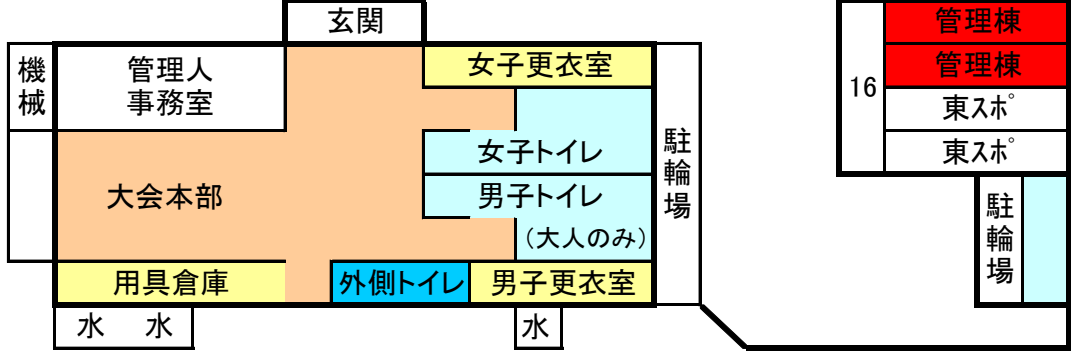

第25回東スポカップ 6年生大会

令和5年11月12日(日)

入口

一般車	1
一般車	
一般車	
一般車	
一般車	2
一般車	
一般車	
一般車	
一般車	3
一般車	
一般車	
一般車	

設置者

E X 駐車位置

- 開門時間は、7時半 です。
- 決められた位置に止めてください。
- 各チームの駐車スペースは4台までです。
- 送迎のみの車は、駐車場内には**進入禁止**です。
- 車のフロントに**チーム名・運転者名**を書いた紙を掲示してください。

E X 駐車位置

設置者

※ 奥の臨時駐車場は、原則として 使用禁止です。

※ トイレについて
男児→外側トイレ   女児→管理棟内トイレ
大人→管理棟内トイレ

※喫煙は自分の車内のみです。(灰皿の用意はありません)

東スポ。
東スポ。
東スポ。
東スポ。
東スポ。
バイク等

5	大宮別所	大宮別所	大宮別所	大宮別所
6	戸田美谷本	戸田美谷本	戸田美谷本	戸田美谷本
7	草加瀬崎	草加瀬崎	草加瀬崎	草加瀬崎
8	柏葉	柏葉	柏葉	柏葉
9	安行東	安行東	安行東	安行東
10	飯塚	飯塚	飯塚	飯塚
11	川口芝	川口芝	川口芝	川口芝
12	川口朝日	川口朝日	川口朝日	川口朝日
13	鳩ヶ谷キッカーズ	鳩ヶ谷キッカーズ	鳩ヶ谷キッカーズ	鳩ヶ谷キッカーズ
14	KOBATO・新郷	KOBATO・新郷	KOBATO・新郷	KOBATO・新郷
15	芝樋ノ爪・川口	芝樋ノ爪・川口	芝樋ノ爪・川口	芝樋ノ爪・川口

15	芝樋ノ爪・川口
16	管理棟
	管理棟
	東スポ
	東スポ

上谷沼調整池グランド
川口市芝7184-1

進入禁止

指定車輛のみ
通行可

設置者・許可車