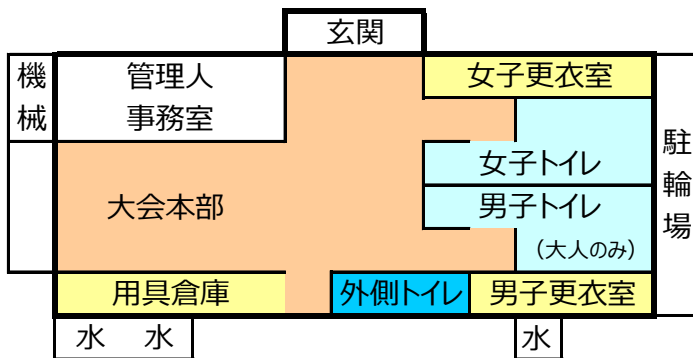

入口

一般車	1
一般車	
一般車	
一般車	
一般車	2
一般車	
一般車	
一般車	
一般車	3
一般車	
一般車	
一般車	

E X 設
駐 営
車 者
位 置

- * 開門時間は、**8時** です。
- * **決められた位置**に止めてください。
- * 各チームの駐車スペースは**4台**までです。
- * 送迎のみの車は、駐車場内には**進入禁止**です。
- * 車のフロントに**チーム名・運転者名**を書いた紙を掲示してください。
- ※ 奥の臨時駐車場は、原則として**使用禁止**です。
- ※ トイレについて
 男児→**外側トイレ** 女児→**管理棟内トイレ**
 大人→**管理棟内トイレ**
- ※ **指定位置以外敷地内禁煙**
(灰皿の用意はありません)

東入ホ。	4
東入ホ。	
東入ホ。	
東入ホ。	

5	戸田美谷本	戸田美谷本	戸田美谷本	戸田美谷本
6	柳崎	柳崎	柳崎	柳崎
7	青木中央	青木中央	青木中央	青木中央
8	青木北	青木北	青木北	青木北
9	KOBATO・新郷	KOBATO・新郷	KOBATO・新郷	KOBATO・新郷
#	飯塚	飯塚	飯塚	飯塚
#	川口サッカー	川口サッカー	川口サッカー	川口サッカー
#	鳩南	鳩南	鳩南	鳩南
#	鳩ヶ谷キッカーズ	鳩ヶ谷キッカーズ	鳩ヶ谷キッカーズ	鳩ヶ谷キッカーズ
#	戸塚FCJ	戸塚FCJ	戸塚FCJ	戸塚FCJ
#	芝樋爪	芝樋爪	芝樋爪	芝樋爪

#	芝樋爪
#	管理棟
#	管理棟
#	東スポ
#	東スポ

駐輪場

上谷沼調整池グランド
川口市芝7184-1

進入禁止

指定車輛のみ
通行可

設
営
者
・
許
可
車

今回は参加チームが多い為、川口市内のチームは3台まででお願いします。
但し2チームエントリーのところに関しては4台まででお願いします。