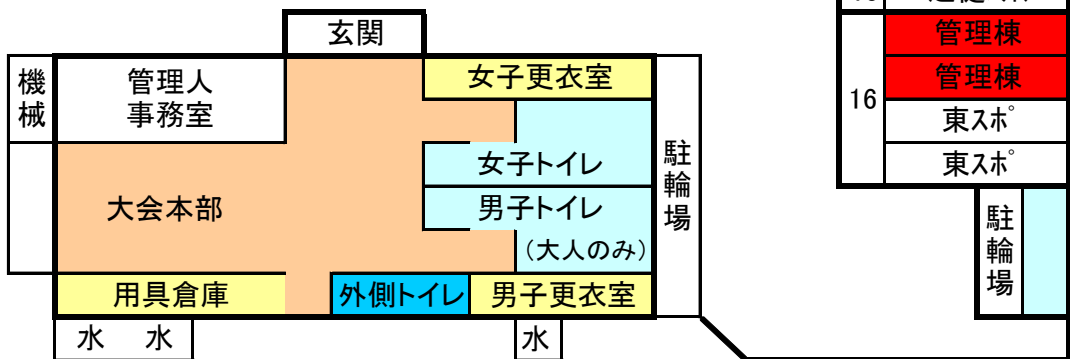

# 第23回東スポカップ 6年生大会

令和3年12月5日(日)

入口

一般車	1
一般車	
一般車	
一般車	
一般車	2
一般車	
一般車	
一般車	
一般車	3
一般車	
一般車	
一般車	

設営者

EX 駐車位置

- \* 開門時間は、**8時** です。
- \* 決められた位置に止めてください。
- \* 各チームの駐車スペースは**4台**までです。
- \* 送迎のみの車は、駐車場内には**進入禁止**です。
- \* 車のフロントに**チーム名・運転者名**を書いた紙を掲示してください。

- ※ 奥の臨時駐車場は、原則として**使用禁止**です。
- ※ トイレについて  
 男児→**外側トイレ**      女児→**管理棟内トイレ**  
 大人→**管理棟内トイレ**

**※ 指定位置以外敷地内禁煙 (灰皿の用意はありません)**

東スポ。	4
東スポ。	
東スポ。	
東スポ。	
バイク等	

5	戸田美谷本	戸田美谷本	戸田美谷本	戸田美谷本
6	安行東	安行東	安行東	安行東
7	青木中央	青木中央	青木中央	青木中央
8	青木北	青木北	青木北	青木北
9	KOBATO・新郷	KOBATO・新郷	KOBATO・新郷	KOBATO・新郷
10	飯塚	飯塚	飯塚	飯塚
11	川口サッカー	川口サッカー	川口サッカー	川口サッカー
12	鳩南	鳩南	鳩南	鳩南
13	鳩ヶ谷キッカーズ	鳩ヶ谷キッカーズ	鳩ヶ谷キッカーズ	鳩ヶ谷キッカーズ
14	川口朝日	川口朝日	川口朝日	川口朝日
15	芝樋ノ爪	芝樋ノ爪	芝樋ノ爪	芝樋ノ爪